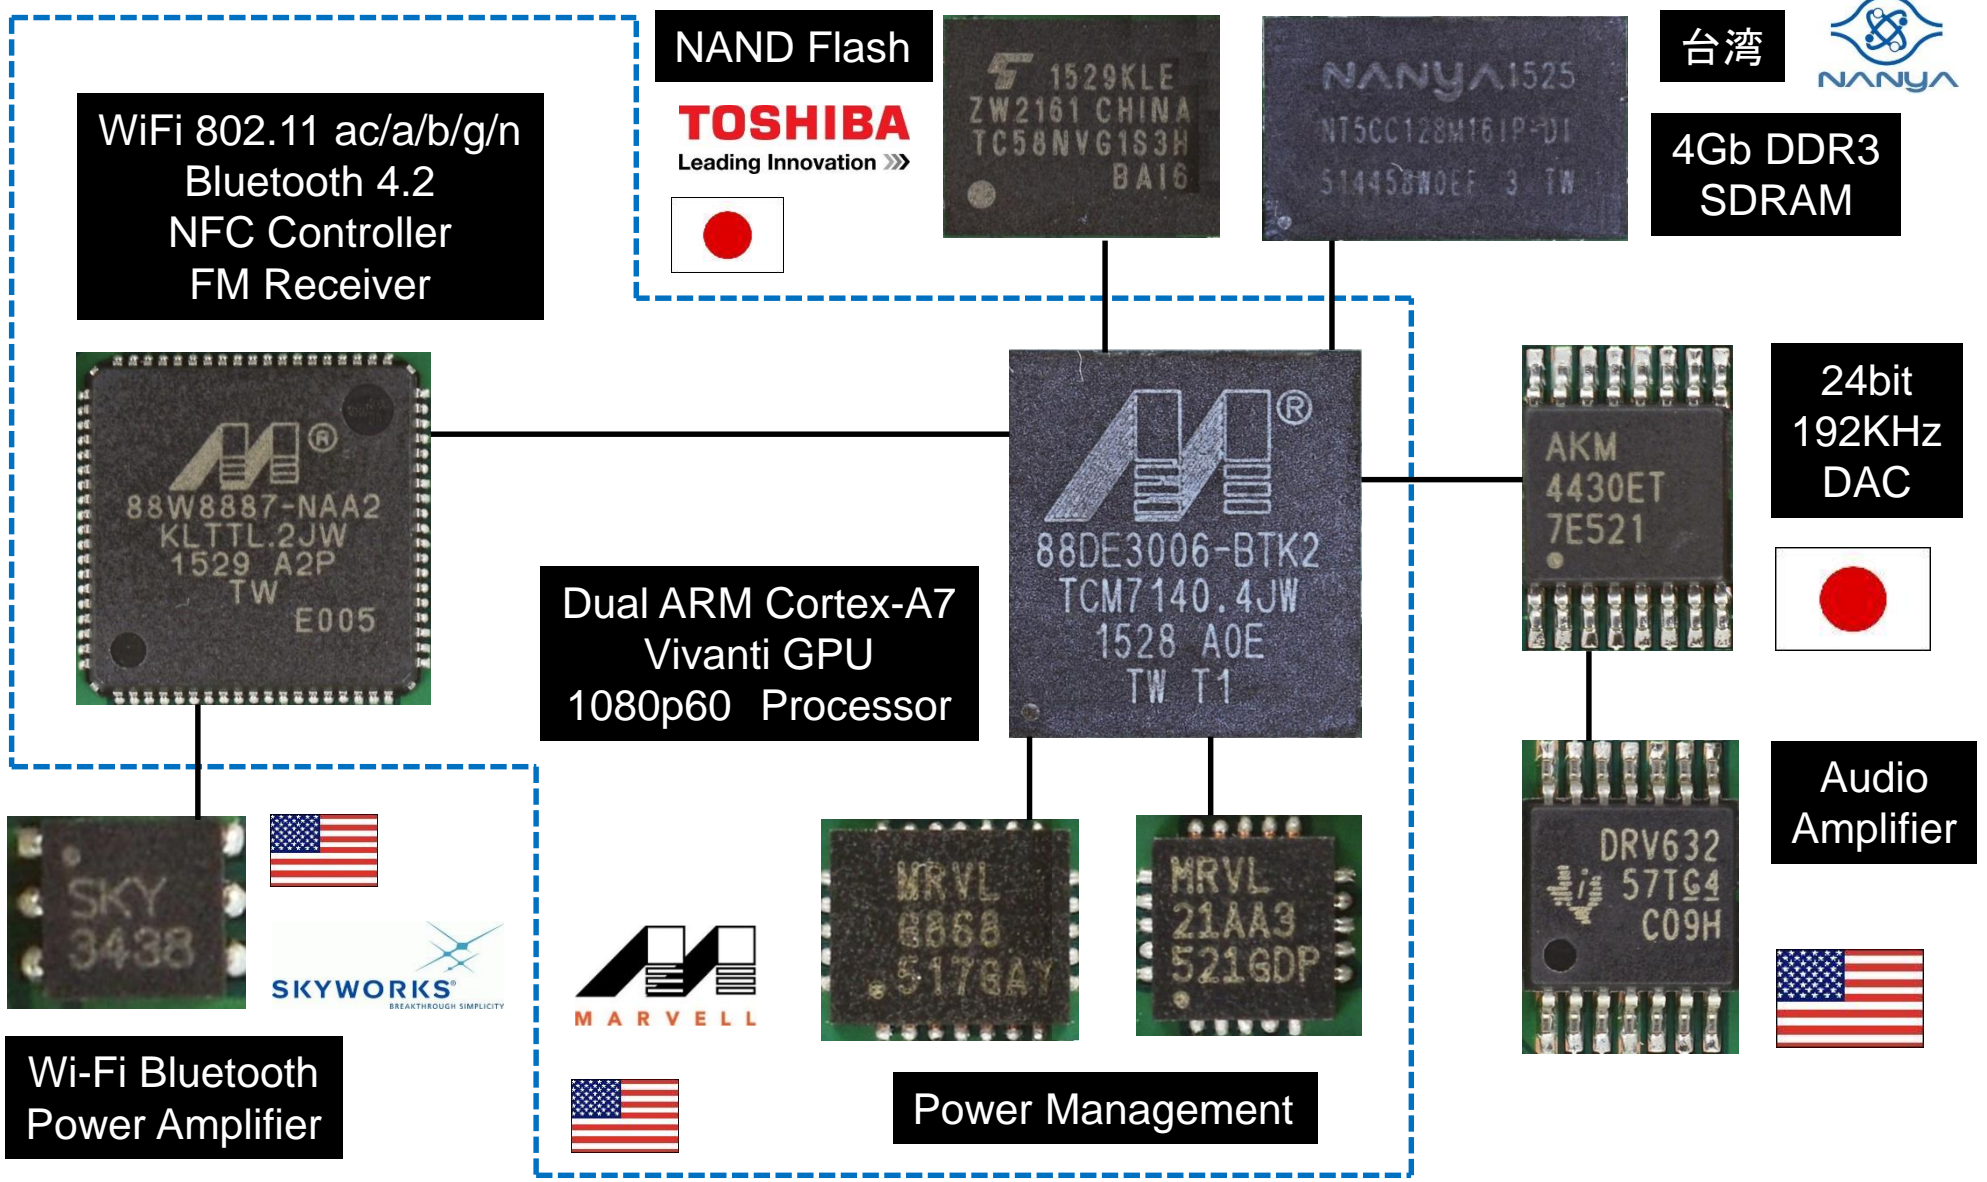

Google Chromecast 2015

株式会社テカナリエ
2016年
info@techanalye.com

Google社 「chromecast」

内容物

- 本体
- 電源アダプタ
- 延長コード

手持ちのテレビに挿すだけで
使えるようになる
Chromecast 公式サイトより

「Chromecast 2015」チップ系統図

NAND Flash Memory

4Gb DDR3 SDRAM

WiFi 802.11 ac/a/b/g/n
Bluetooth 4.2
NFC Controller
FM Receiver

Dual ARM Cortex-A7
Vivanti GPU
1080p60 Processor

Power Management

「Chromecast Audio」チップ系統図

歷代Chromecast Processor 一覽

Products	PCB	Processor	Function
<p>Chromecast 1st</p> 		 <p>88DE 3005</p>	CPU Single Cortex-A9 GPU GC1000 Audio DSP H.264 Qdeo Video Processor
<p>Chromecast 2nd</p> 		 <p>88DE 3006</p>	CPU Dual Cortex-A7 GPU GC1000 Audio DSP H.264 Qdeo Video Processor
<p>Chromecast Audio</p> 		 <p>88DE 3006</p>	CPU Dual Cortex-A7 GPU GC1000 Audio DSP H.264 Qdeo Video Processor