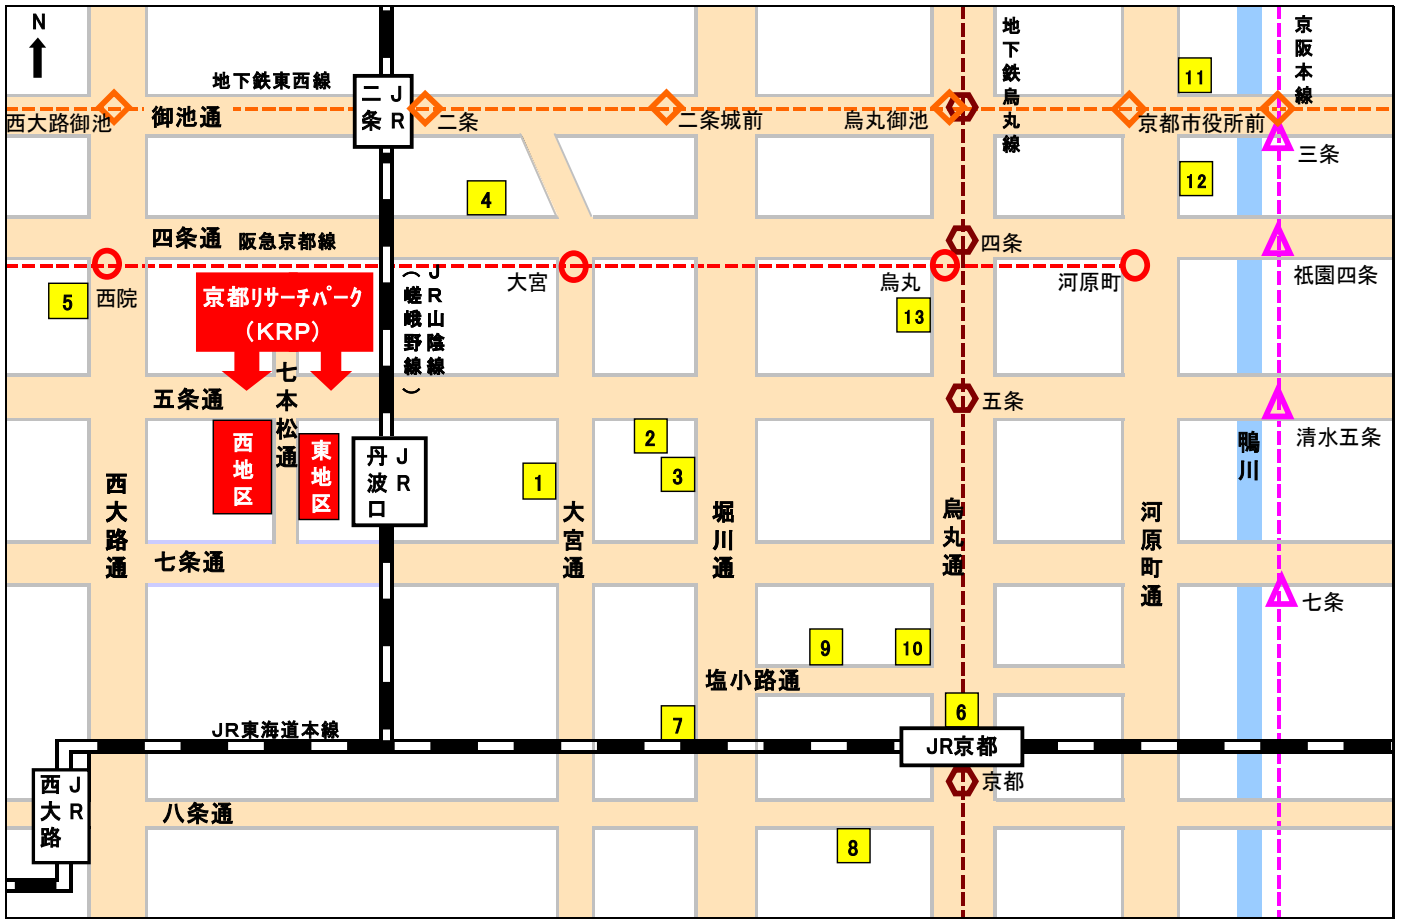

# 《ホテル案内MAP（京都市内）》

ホテル名称	電話番号 宿泊料金 ※1	京都リサーチパークまでの 所要時間 ※2			所在地 ホームページURL
<b>《京都リサーチパーク周辺》</b>					
1	東横イン五条大宮 Tel: 075-352-1045 5,980円～(シングル)	徒歩 15分	タクシー 5分	電車・バス 10分	〒600-8362 京都市下京区大宮通五条下ル2丁目西側中堂寺前町502-5 <a href="http://www.toyoko-inn.com/hotel/00233/index.html">http://www.toyoko-inn.com/hotel/00233/index.html</a>
2	コンフォートイン京都五条 Tel: 075-341-2410 5,900円～(シングル)	徒歩 18分	タクシー 5分	電車・バス 10分	〒600-8357 京都市下京区猪熊通五条西入柿本町698-2 <a href="http://www.choice-hotels.jp/cfkyoto/">http://www.choice-hotels.jp/cfkyoto/</a>
3	京都東急ホテル Tel: 075-341-2411 17,000円～(シングル)	徒歩 20分	タクシー 5分	電車・バス 10分	〒600-8519 京都市下京区堀川通五条下ル <a href="http://www.kyoto-h.tokyuhotels.co.jp/">http://www.kyoto-h.tokyuhotels.co.jp/</a>
4	東横イン四条大宮 Tel: 075-803-1045 5,980円～(シングル)	徒歩 20分	タクシー 10分	電車・バス 15分	〒604-8804 京都市中京区壬生坊城町6-2 <a href="http://www.toyoko-inn.com/hotel/00027/index.html">http://www.toyoko-inn.com/hotel/00027/index.html</a>
5	リノホテル京都 Tel: 075-316-1200 9,240円～(シングル)	徒歩 20分	タクシー 10分		〒615-0021 京都市右京区西院三蔵町17 <a href="http://rhino.co.jp/">http://rhino.co.jp/</a>
<b>《京都駅周辺》</b>					
6	ホテルグランヴィア京都 Tel: 075-344-8888 25,000円～(ツイン)		タクシー 10分	電車・バス 12分	〒600-8216 京都市下京区烏丸通塩小路下ル東塩小路町901京都駅ビル内 <a href="http://www.granvia-kyoto.co.jp/index.html">http://www.granvia-kyoto.co.jp/index.html</a>
7	リーガロイヤルホテル京都 Tel: 075-341-1121 15,000円～(シングル)		タクシー 10分	電車・バス 20分	〒600-8237 京都市下京区東堀川通塩小路下ル松明町1 <a href="http://www.rihga-kyoto.co.jp/index.htm">http://www.rihga-kyoto.co.jp/index.htm</a>
8	新都ホテル Tel: 075-661-7111 11,550円～(シングル)		タクシー 10分	電車・バス 15分	〒601-8412 京都市南区西九条院町17 <a href="http://www.miyakohotels.ne.jp/newmiyako/">http://www.miyakohotels.ne.jp/newmiyako/</a>
9	新阪急ホテル Tel: 075-343-5300 16,170円～(シングル)		タクシー 10分	電車・バス 15分	〒600-8216 京都市下京区JR京都駅正面 <a href="http://www.hankyu-hotel.com/hotel/kyotoshh/index.html">http://www.hankyu-hotel.com/hotel/kyotoshh/index.html</a>
10	京都タワーホテル Tel: 075-361-3212 8,000円～(シングル)		タクシー 10分	電車・バス 15分	〒600-8216 京都市下京区烏丸通七条下ル東塩小路町721-1 <a href="http://www.kyoto-tower.co.jp/tower_hotel/">http://www.kyoto-tower.co.jp/tower_hotel/</a>
<b>《河原町周辺》</b>					
11	京都ホテルオークラ Tel: 075-211-5111 19,000円～(シングル)		タクシー 15分	電車・バス 25分	〒604-8558 京都市中京区河原町御池 <a href="http://okura.kyotohotel.co.jp/">http://okura.kyotohotel.co.jp/</a>
12	京都ロイヤルホテル&スパ Tel: 075-223-1234 16,000円～(シングル)		タクシー 15分	電車・バス 30分	〒604-8005 京都市中京区河原町三条上ル <a href="http://www.ishinhotels.com/kyoto-royal/jp/">http://www.ishinhotels.com/kyoto-royal/jp/</a>
13	からすま京都ホテル Tel: 075-371-0111 8,800円～(シングル)		タクシー 15分	電車・バス 25分	〒600-8412 京都市下京区烏丸通四条下ル <a href="http://karasuma.kyotohotel.co.jp/">http://karasuma.kyotohotel.co.jp/</a>